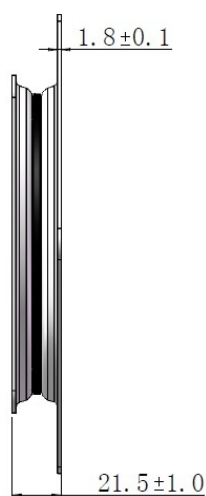

PRODUCT SHEET

Description:

Swivel Plate 360DG-FB, 151x151mm, Black ZP, Load Cap. 150KG, Full Balls

Item number:

06.04.010-9

Units	Box	Carton	HS Code	Barcode
Pcs.	1	30	8302420090	
				5704866501378

SISO A/S

Mileparken 11
DK-2740 Skovlunde
Denmark
VAT: DK 24786013