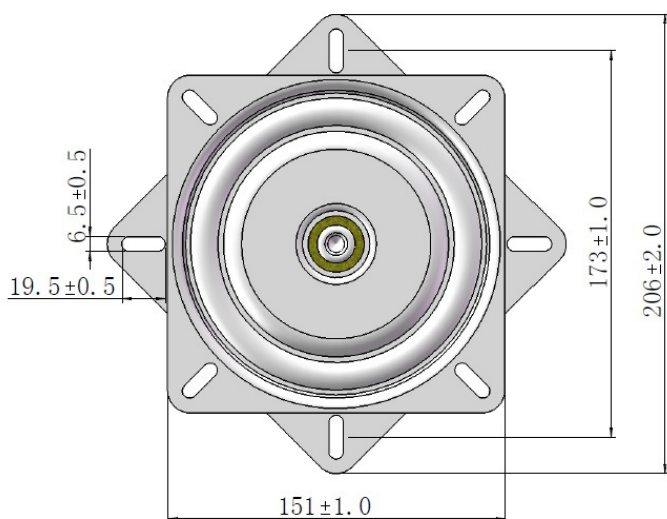

PRODUCT SHEET

Description:

Swivel Plate 360DG-FB, 151x151mm, Black ZP, Load Cap. 150KG, Full Balls

Item number:

06.04.010-9

Units	Box	Carton	HS Code	Barcode
Pcs.	1	30	8302420090	
				5704866501378

SISO A/S

Mileparken 11
DK-2740 Skovlunde
Denmark
VAT: DK 24786013